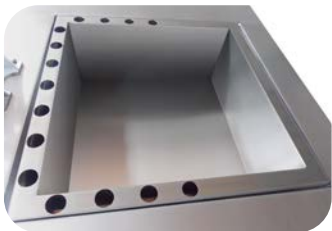

CARRITO PARA CHURROS RELLENOS

CCH-110

servinox[®]
Todo para tu negocio

- Fabricado en Acero Inoxidable
- Diseño práctico y funcional
- Incluye inyector de masa y freidora
- Potente quemador de aluminio
- 2 inyectores de jalea
- Alacena con dos puertas corredizas
- Cajón para dinero

Modelo	Frente	Fondo	Alto
CCH-110	1.10 m	0.65 m	2.13 m

El mejoramiento de nuestros productos es fundamental por tal motivo nos reservamos el derecho de introducir modificaciones sin previo aviso

Av. La paz No.913, Col. Centro, Guadalajara, Jal. CP 44100