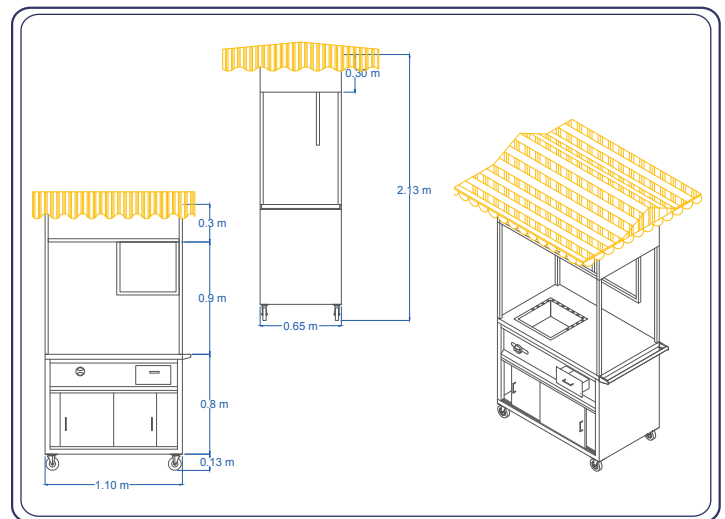

CARRITO PARA CHURROS RELLENOS

CCH-110

servinox[®]
Todo para tu negocio

- Fabricado en Acero Inoxidable
- Diseño práctico y funcional
- Incluye inyector de masa y freidora
- Potente quemador de aluminio
- 2 inyectores de jalea
- Alacena con dos puertas corredizas
- Cajón para dinero

Modelo	Frente	Fondo	Alto
CCH-110	1.10 m	0.65 m	2.13 m

El mejoramiento de nuestros productos es fundamental por tal motivo nos reservamos el derecho de introducir modificaciones sin previo aviso

Av. La paz No.913, Col. Centro, Guadalajara, Jal. CP 44100